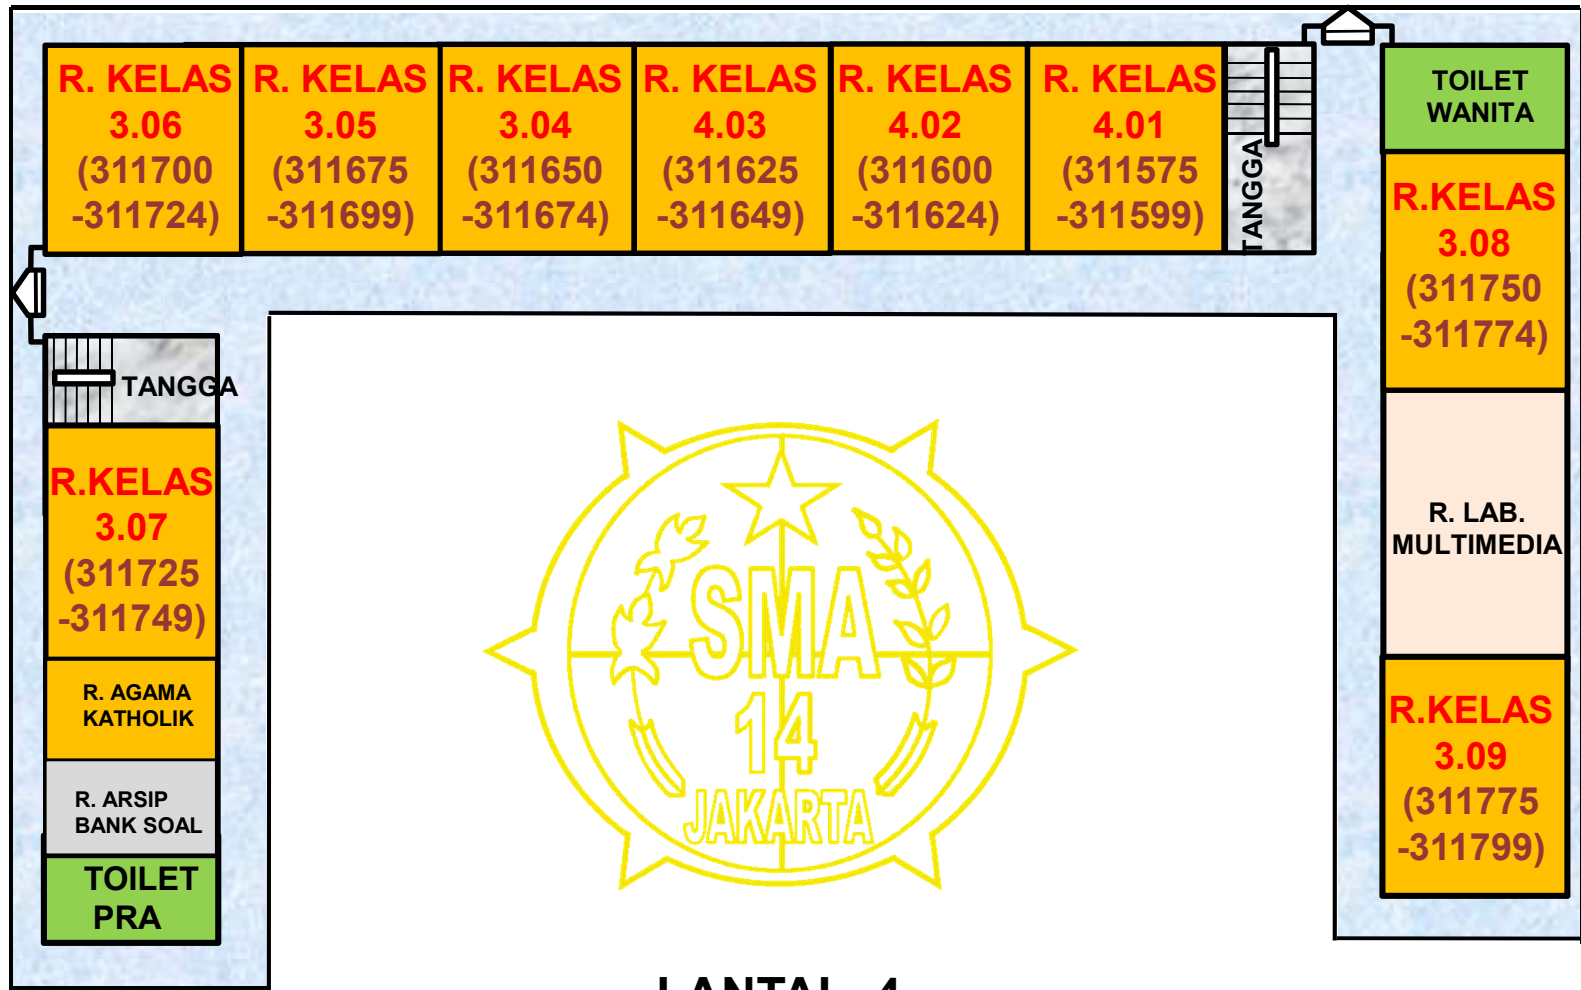

**DENAH RUANG UJIAN SELEKSI PENERIMAAN MAHASISWA BARU
SEKOLAH TINGGI ILMU STATISTIK (STIS) 2017/2018
TC SMAN 14 JAKARTA
(NO KTPUM 311260 s.d 311799)**

LANTAI - 1

LANTAI - 2

LANTAI - 3

LANTAI - 4