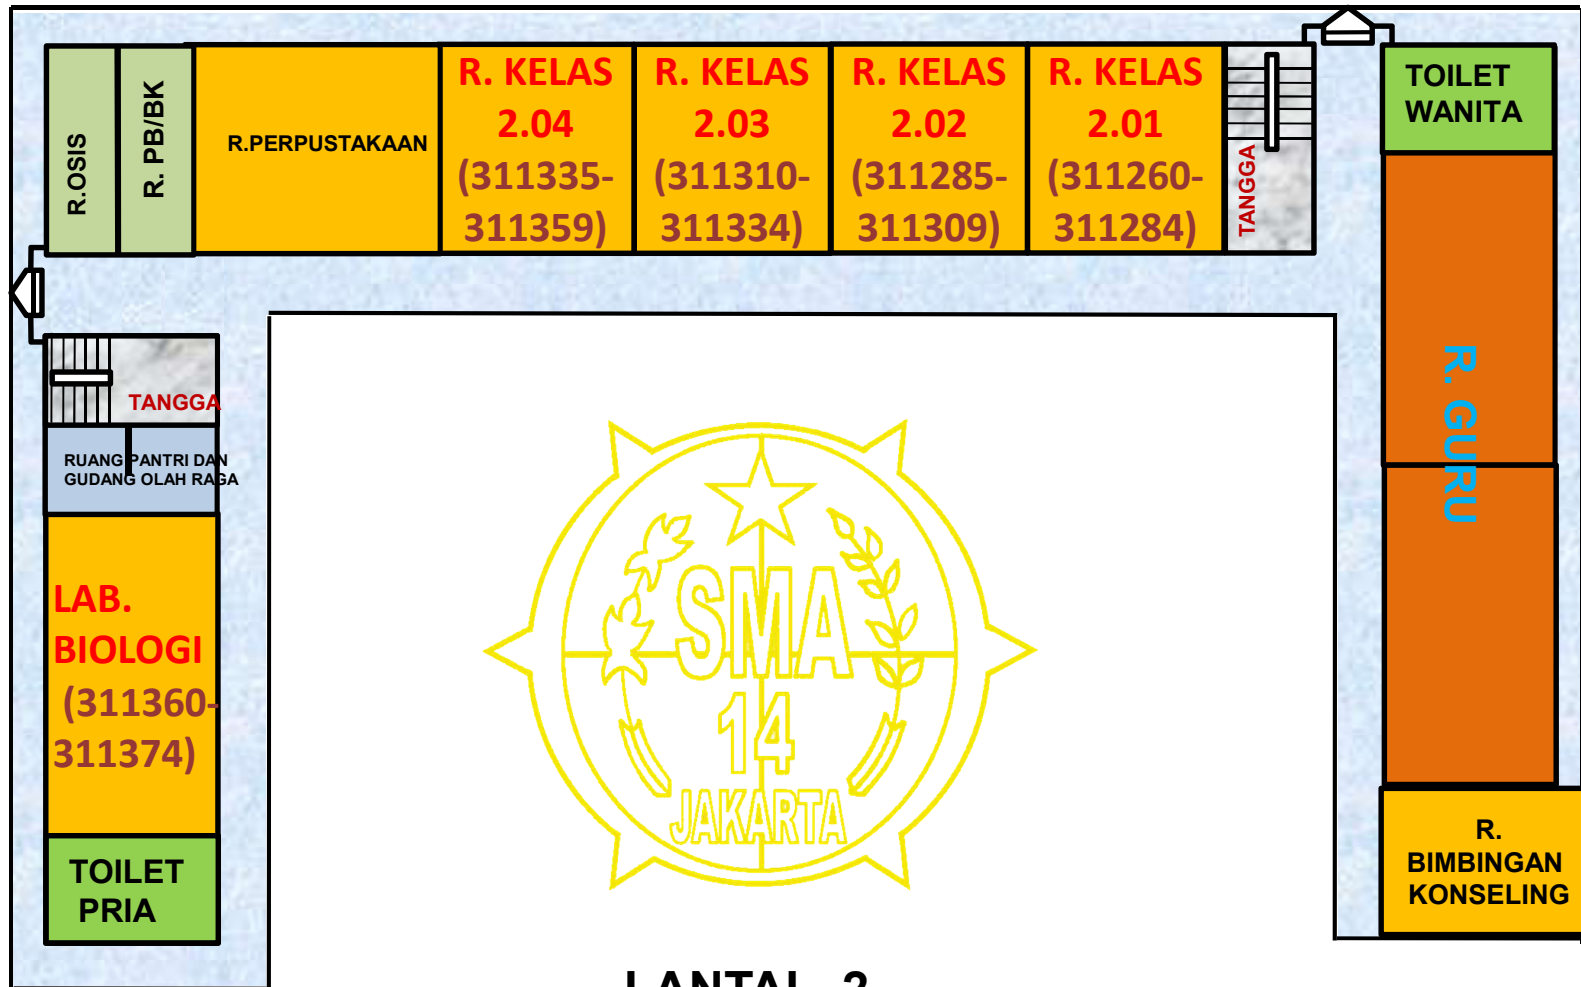

**DENAH RUANG UJIAN SELEKSI PENERIMAAN MAHASISWA BARU
SEKOLAH TINGGI ILMU STATISTIK (STIS) 2017/2018
TC SMAN 14 JAKARTA
(NO KTPUM 311260 s.d 311799)**

LANTAI - 1

LANTAI - 2

LANTAI - 3

LANTAI - 4