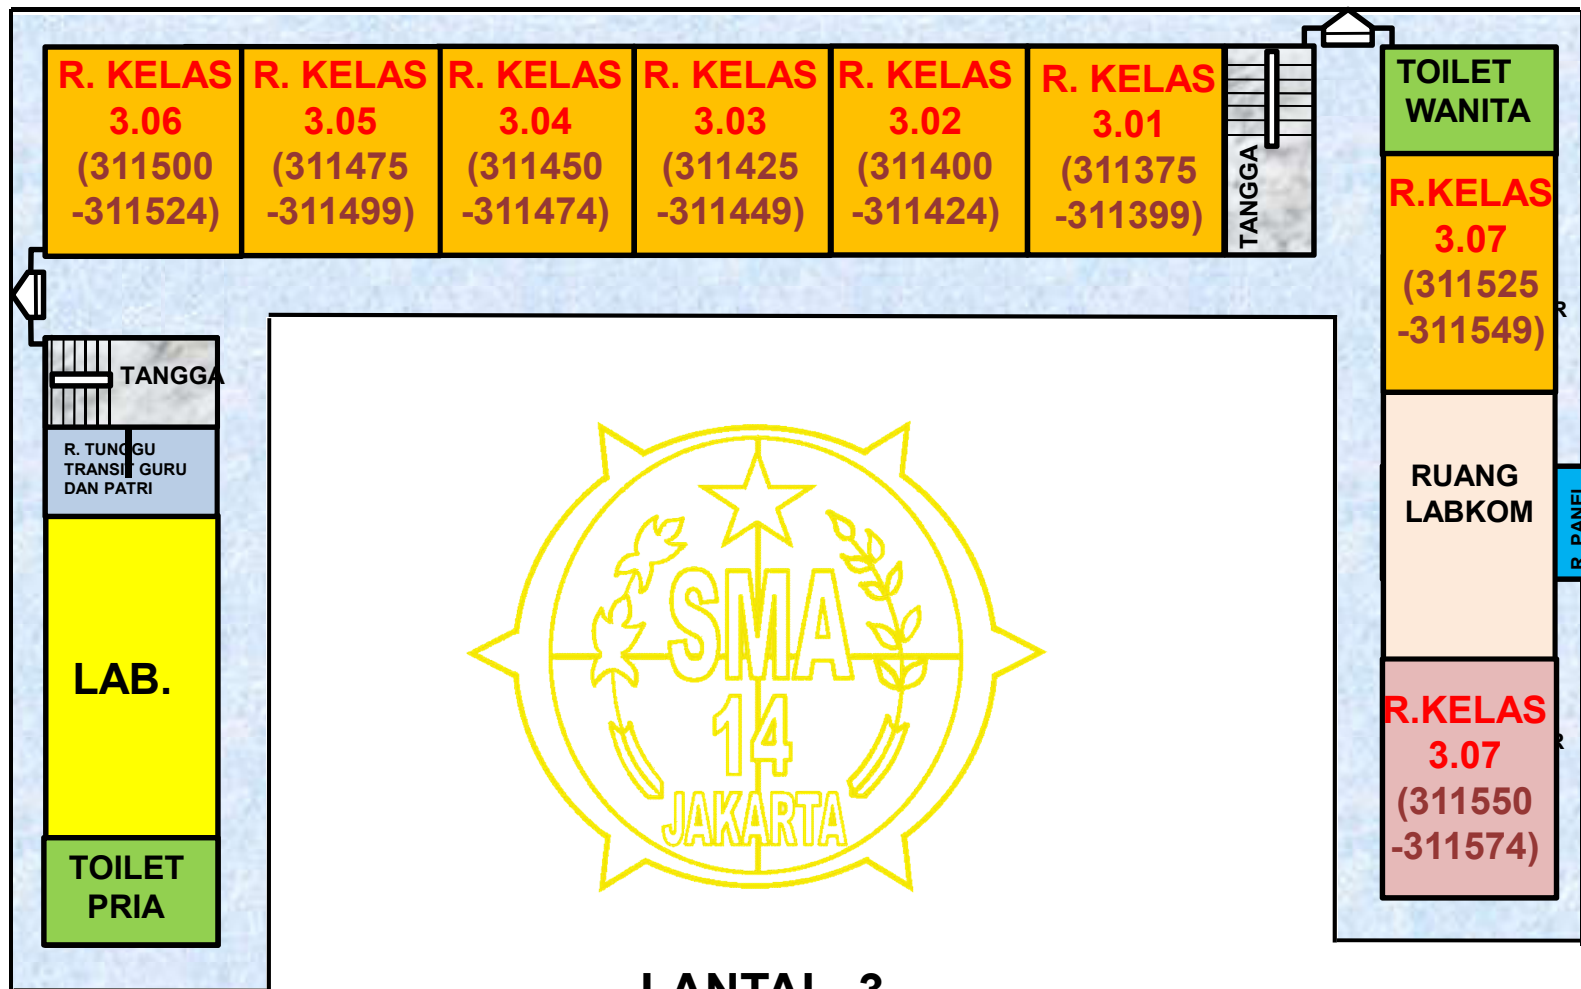

**DENAH RUANG UJIAN SELEKSI PENERIMAAN MAHASISWA BARU
SEKOLAH TINGGI ILMU STATISTIK (STIS) 2017/2018
TC SMAN 14 JAKARTA
(NO KTPUM 311260 s.d 311799)**

LANTAI - 1

LANTAI - 2

LANTAI - 3

LANTAI - 4