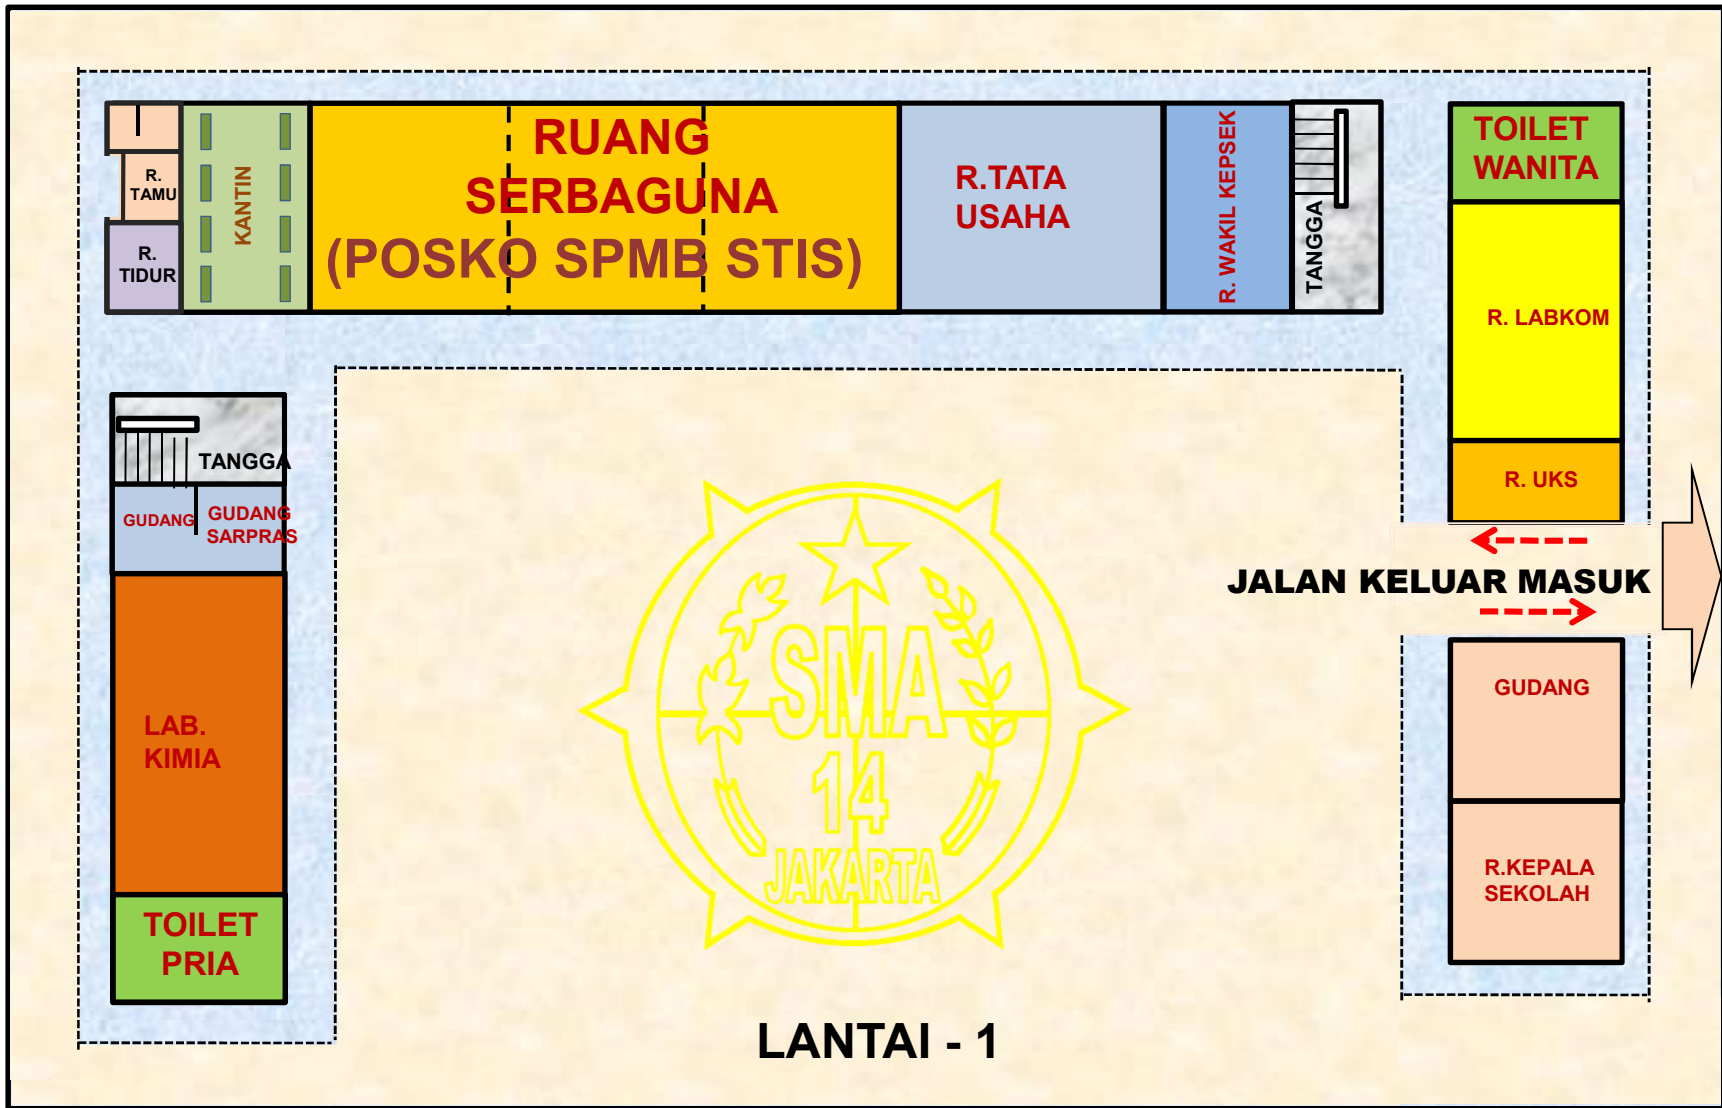

**DENAH RUANG UJIAN SELEKSI PENERIMAAN MAHASISWA BARU
SEKOLAH TINGGI ILMU STATISTIK (STIS) 2017/2018
TC SMAN 14 JAKARTA
(NO KTPUM 311260 s.d 311799)**

LANTAI - 1

LANTAI - 2

LANTAI - 3

LANTAI - 4